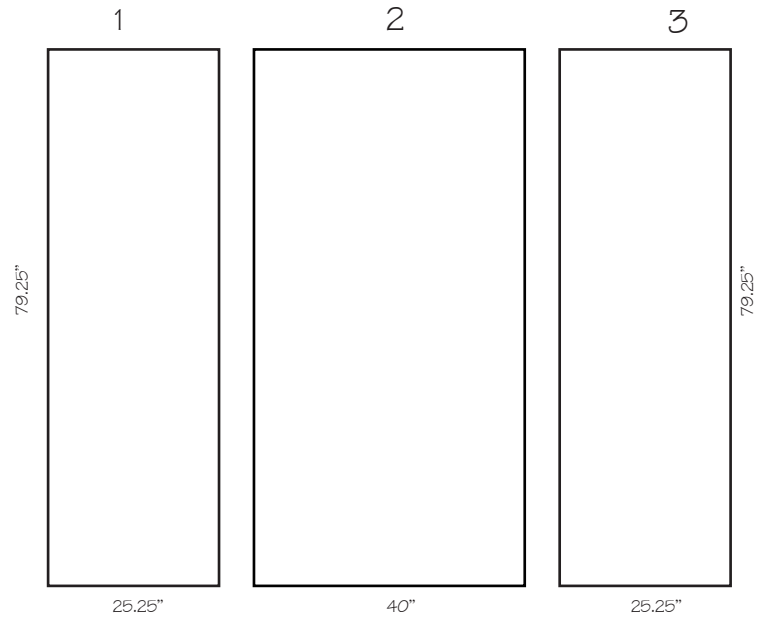

## graphic fabric™ template

Panel #	Panel Size
1	25.25" x 79.25"h
2	40" x 79.25"h
3	25.25" x 79.25"h
4	35.875" x 91.25"h
5	49.375" x 91.25"h
6	35.875" x 91.25"h
7	66.25" x 43.25"h