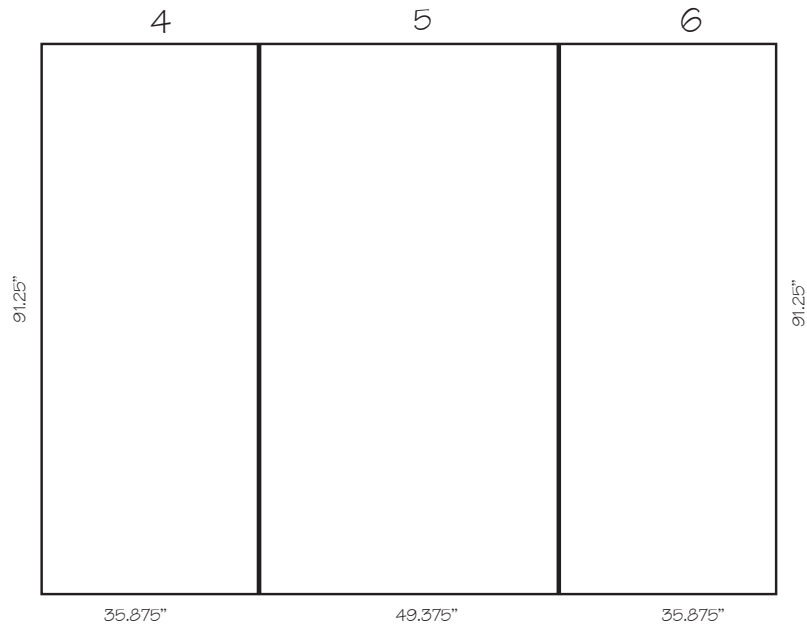

## graphic fabric™ template

Panel #	Panel Size
1	25.25" x 79.25"h
2	40" x 79.25"h
3	25.25" x 79.25"h
4	35.875" x 91.25"h
5	49.375" x 91.25"h
6	35.875" x 91.25"h
7	66.25" x 43.25"h