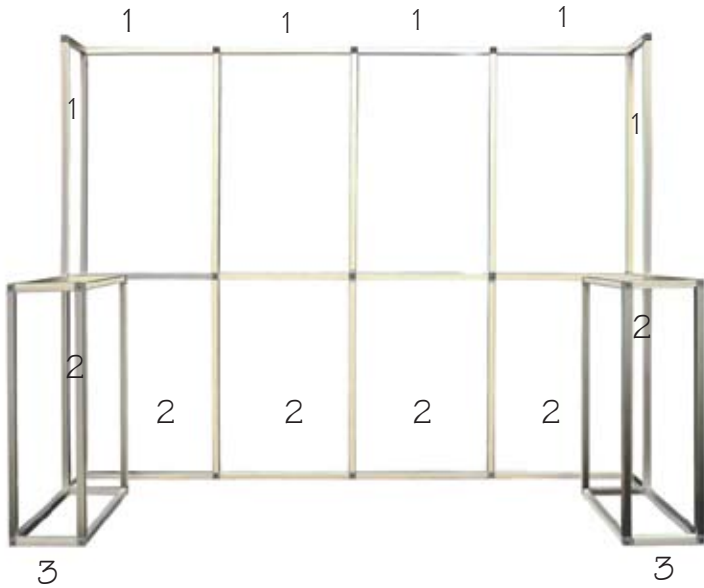

## graphic fabric™ template

Panel #	Panel Size
1	116" x 48.625"h
2	116" x 43.25"h
3	85.5" x 43.25"h